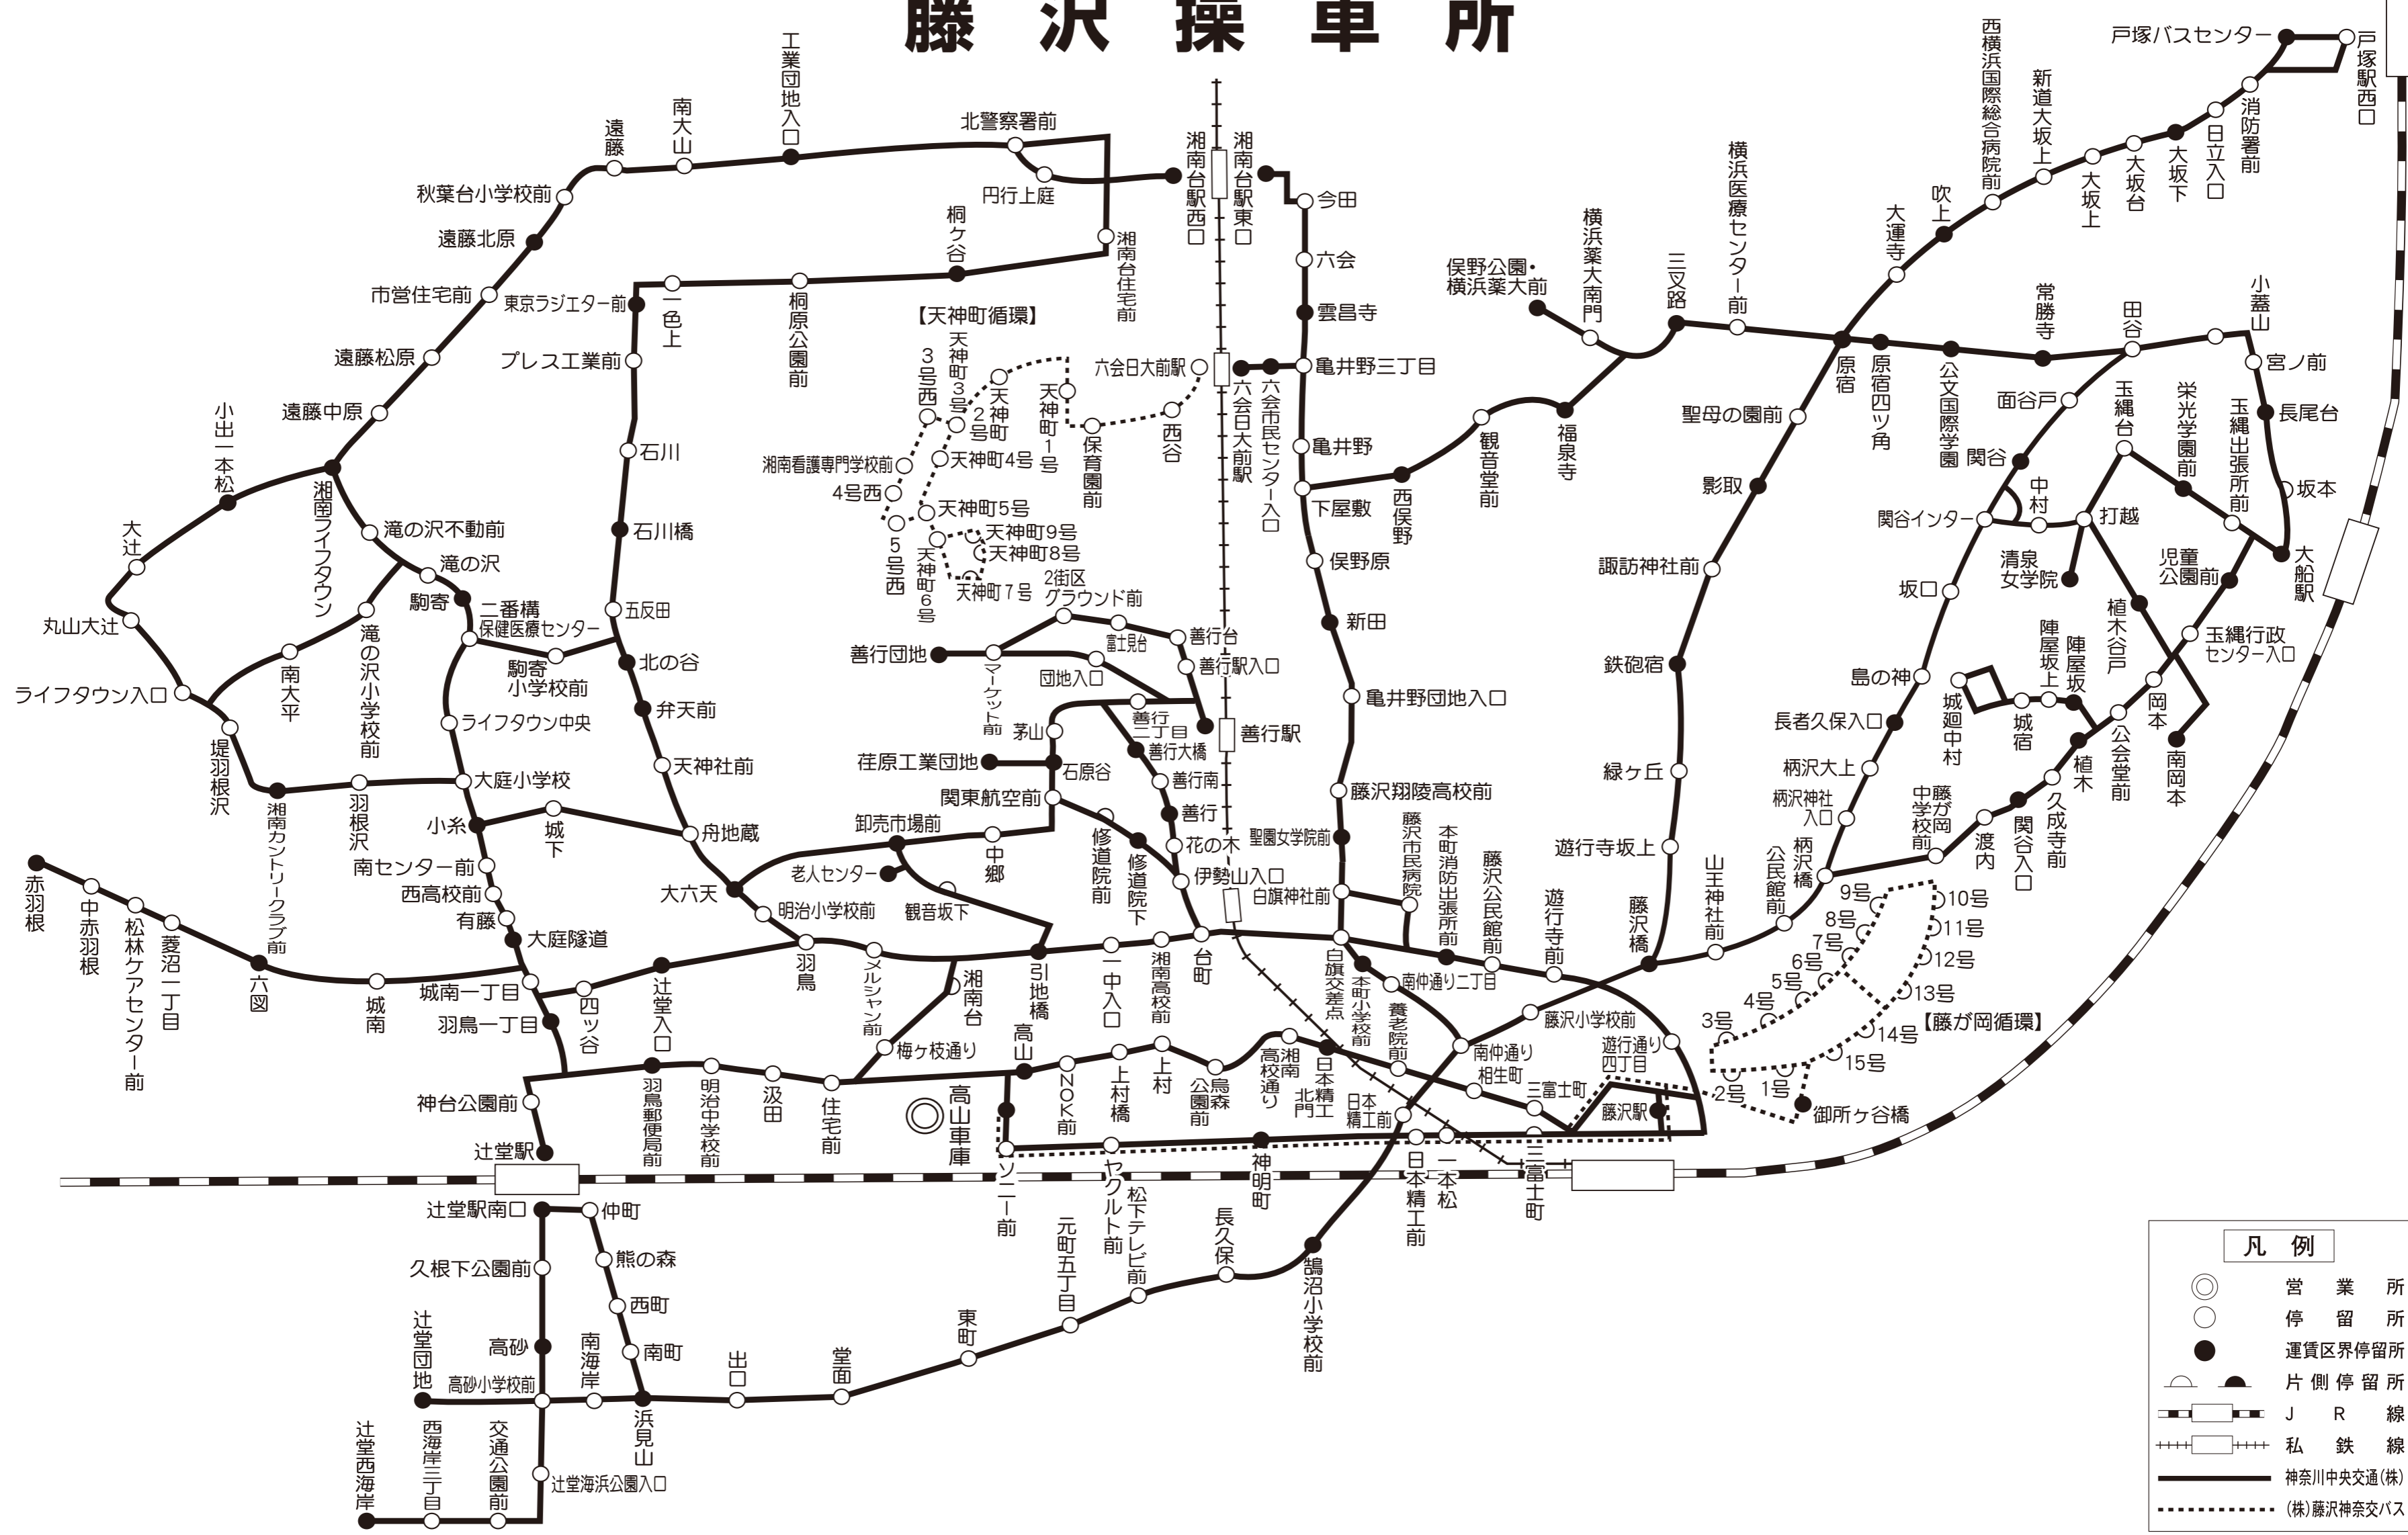

# 茅ヶ崎営業所路線図

## 藤沢操車所

神奈川中央交通株式会社・株式会社 藤沢神奈交バス