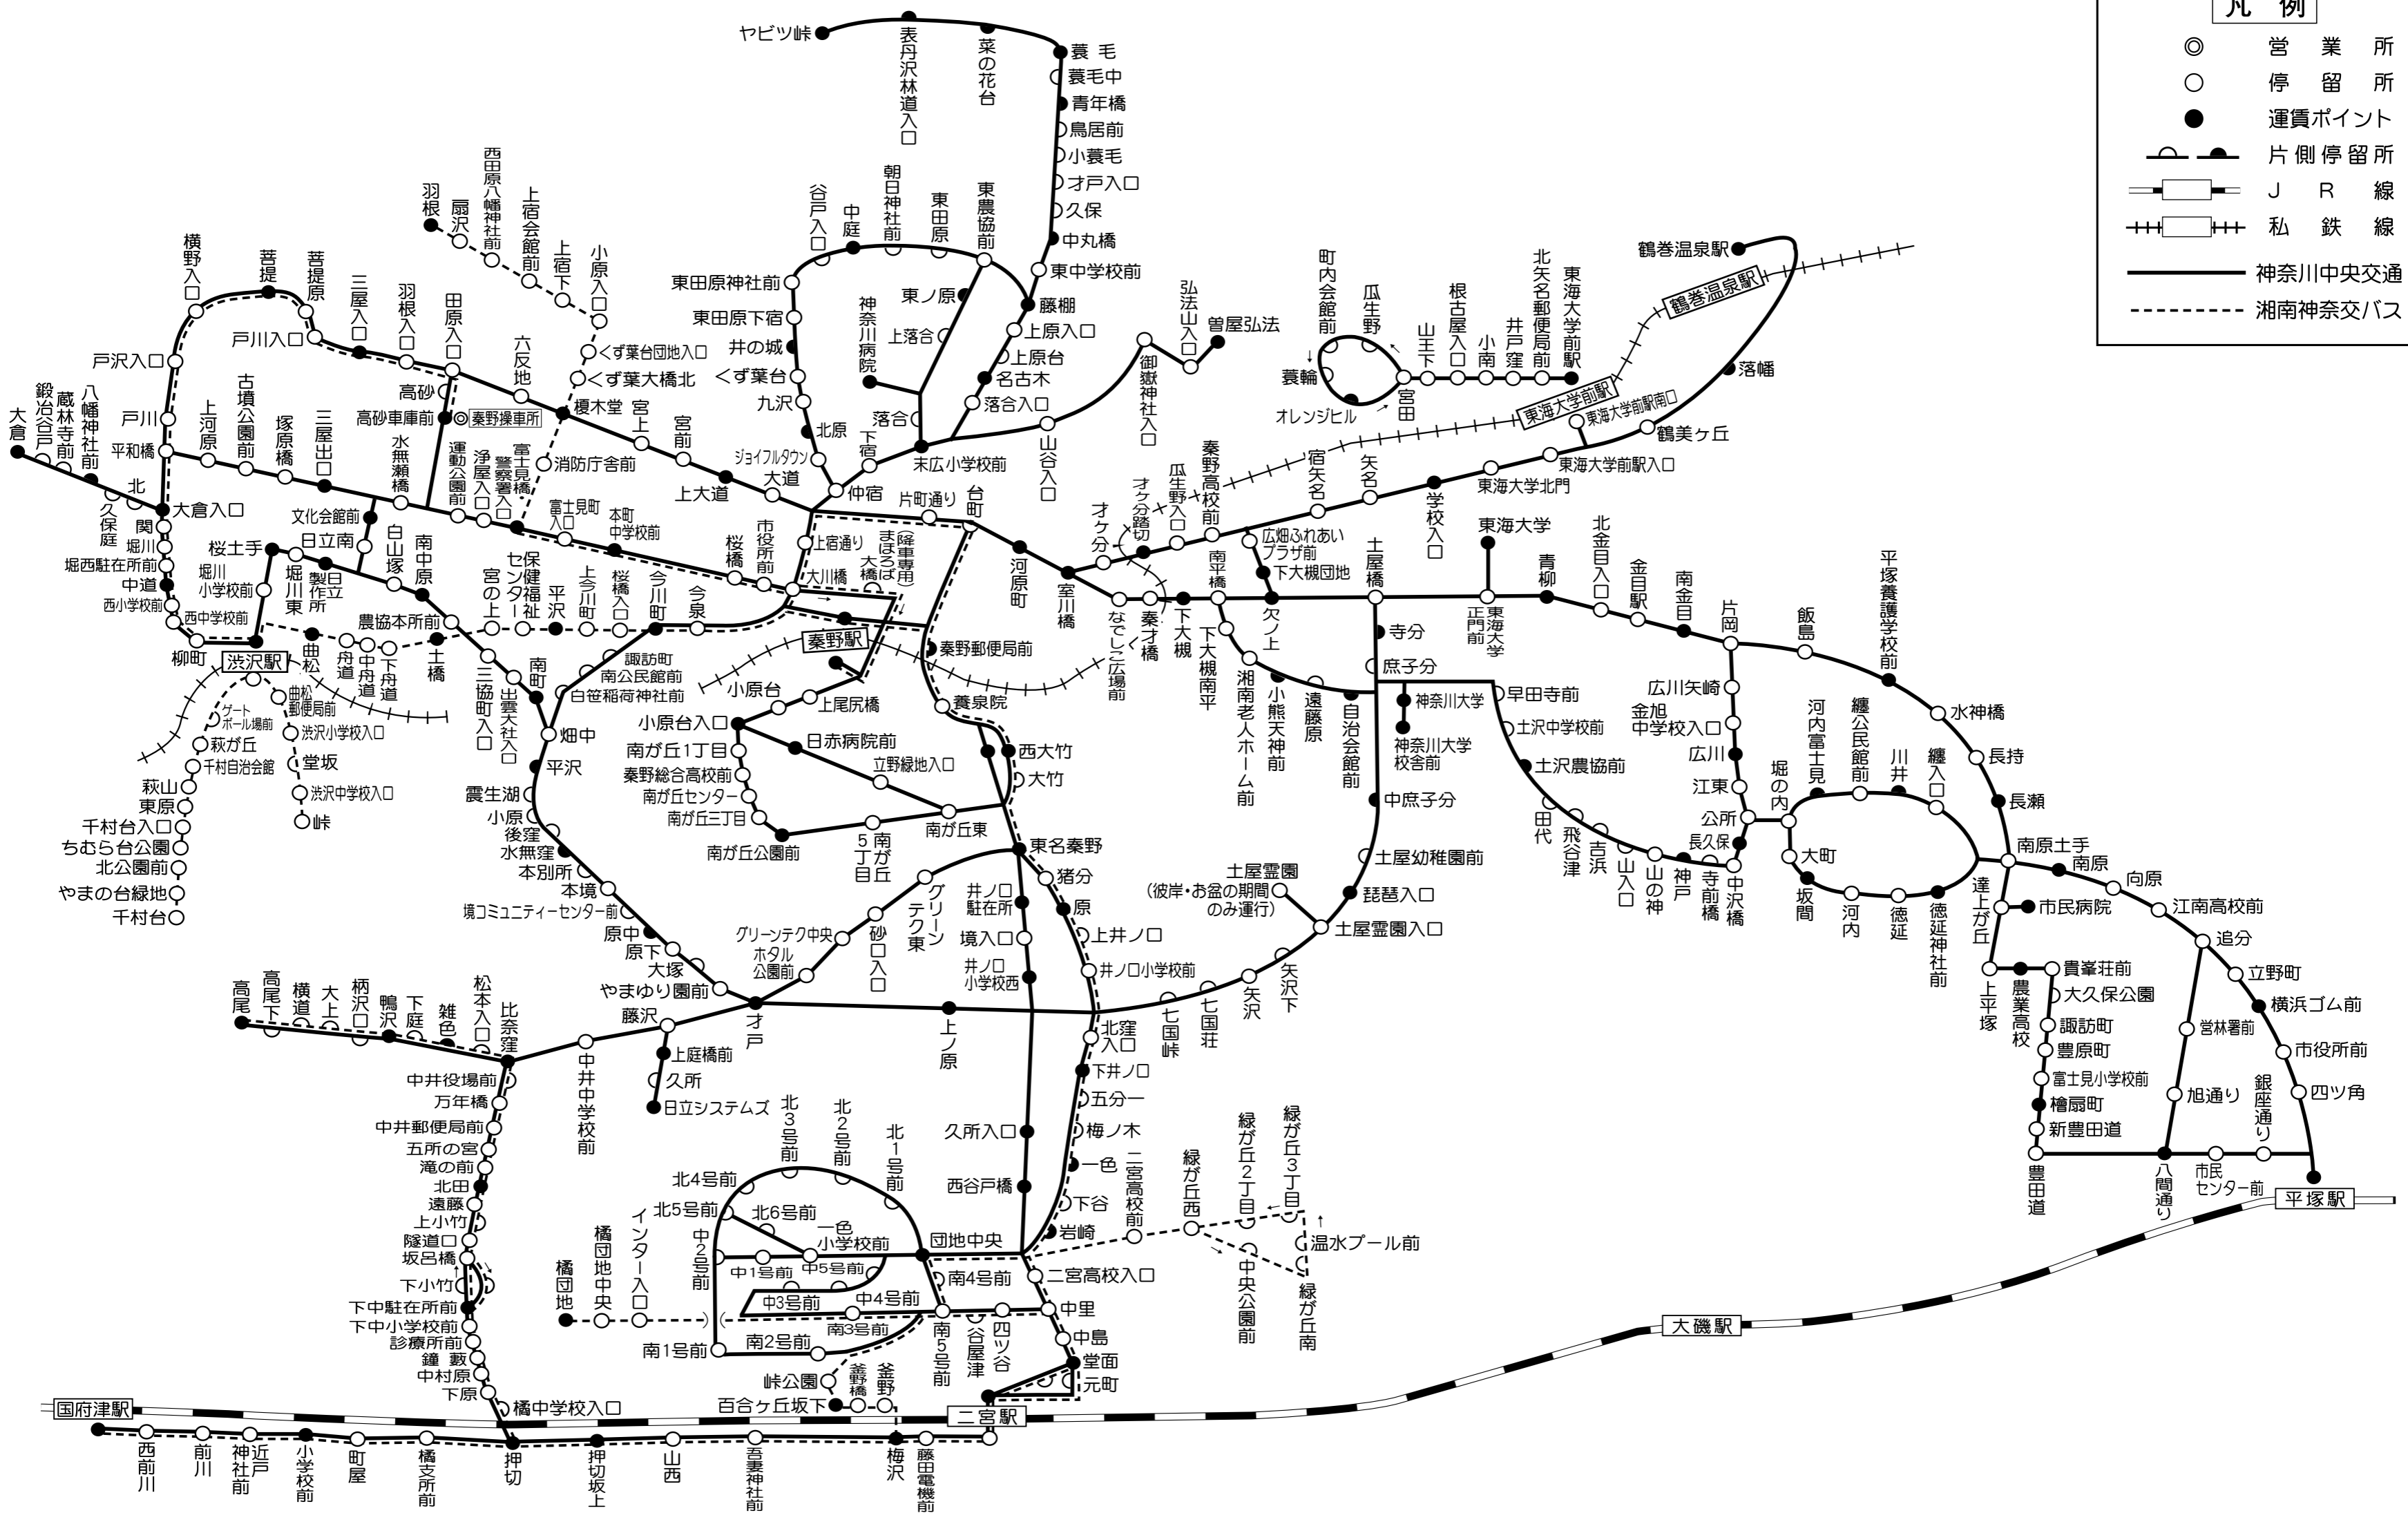

# 伊勢原営業所路線図

## 秦野操車所

凡例	
◎	営業所
○	停留所
●	運賃ポイント
◐ ◑	片側停留所
—	J R 線
—+—+—	私鉄線
—	神奈川中央交通
- - -	湘南神奈交バス

神奈川中央交通株式会社・株式会社 湘南神奈交バス