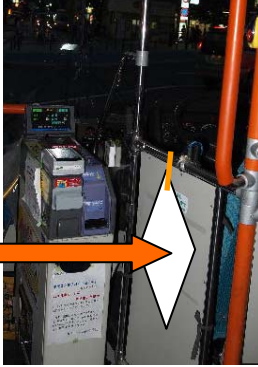

担当営業所

津久井神奈交バス 津久井営業所

TEL: 042-784-0661

無料乗り継ぎ券ご利用方法

入手方法

橋本駅南口に到着する路線バスの運転席横に乗り継ぎ券を吊るしてありますので1枚お取りください。

(1枚で橋本駅南口～アリオ橋本間が往復利用できます。)

吊るし場所

乗車方法

橋本駅南口⇒アリオ橋本
 乗車時：前扉から乗り継ぎ券を乗務員にご提示の上ご乗車ください。
 降車時：乗り継ぎ券を持ったままお降りください。

アリオ橋本⇒橋本駅南口
 乗車時：中扉からご乗車ください。
 降車時：前扉からアンケートをご記入のうえお降りください。
 ※乗り継ぎ券は回収させていただきます。

アンケートご協力のお願い

利用状況を確認するため、乗り継ぎ路線のアンケートを実施します。券面にご利用になられた路線をご記入ください。ご協力お願いいたします。