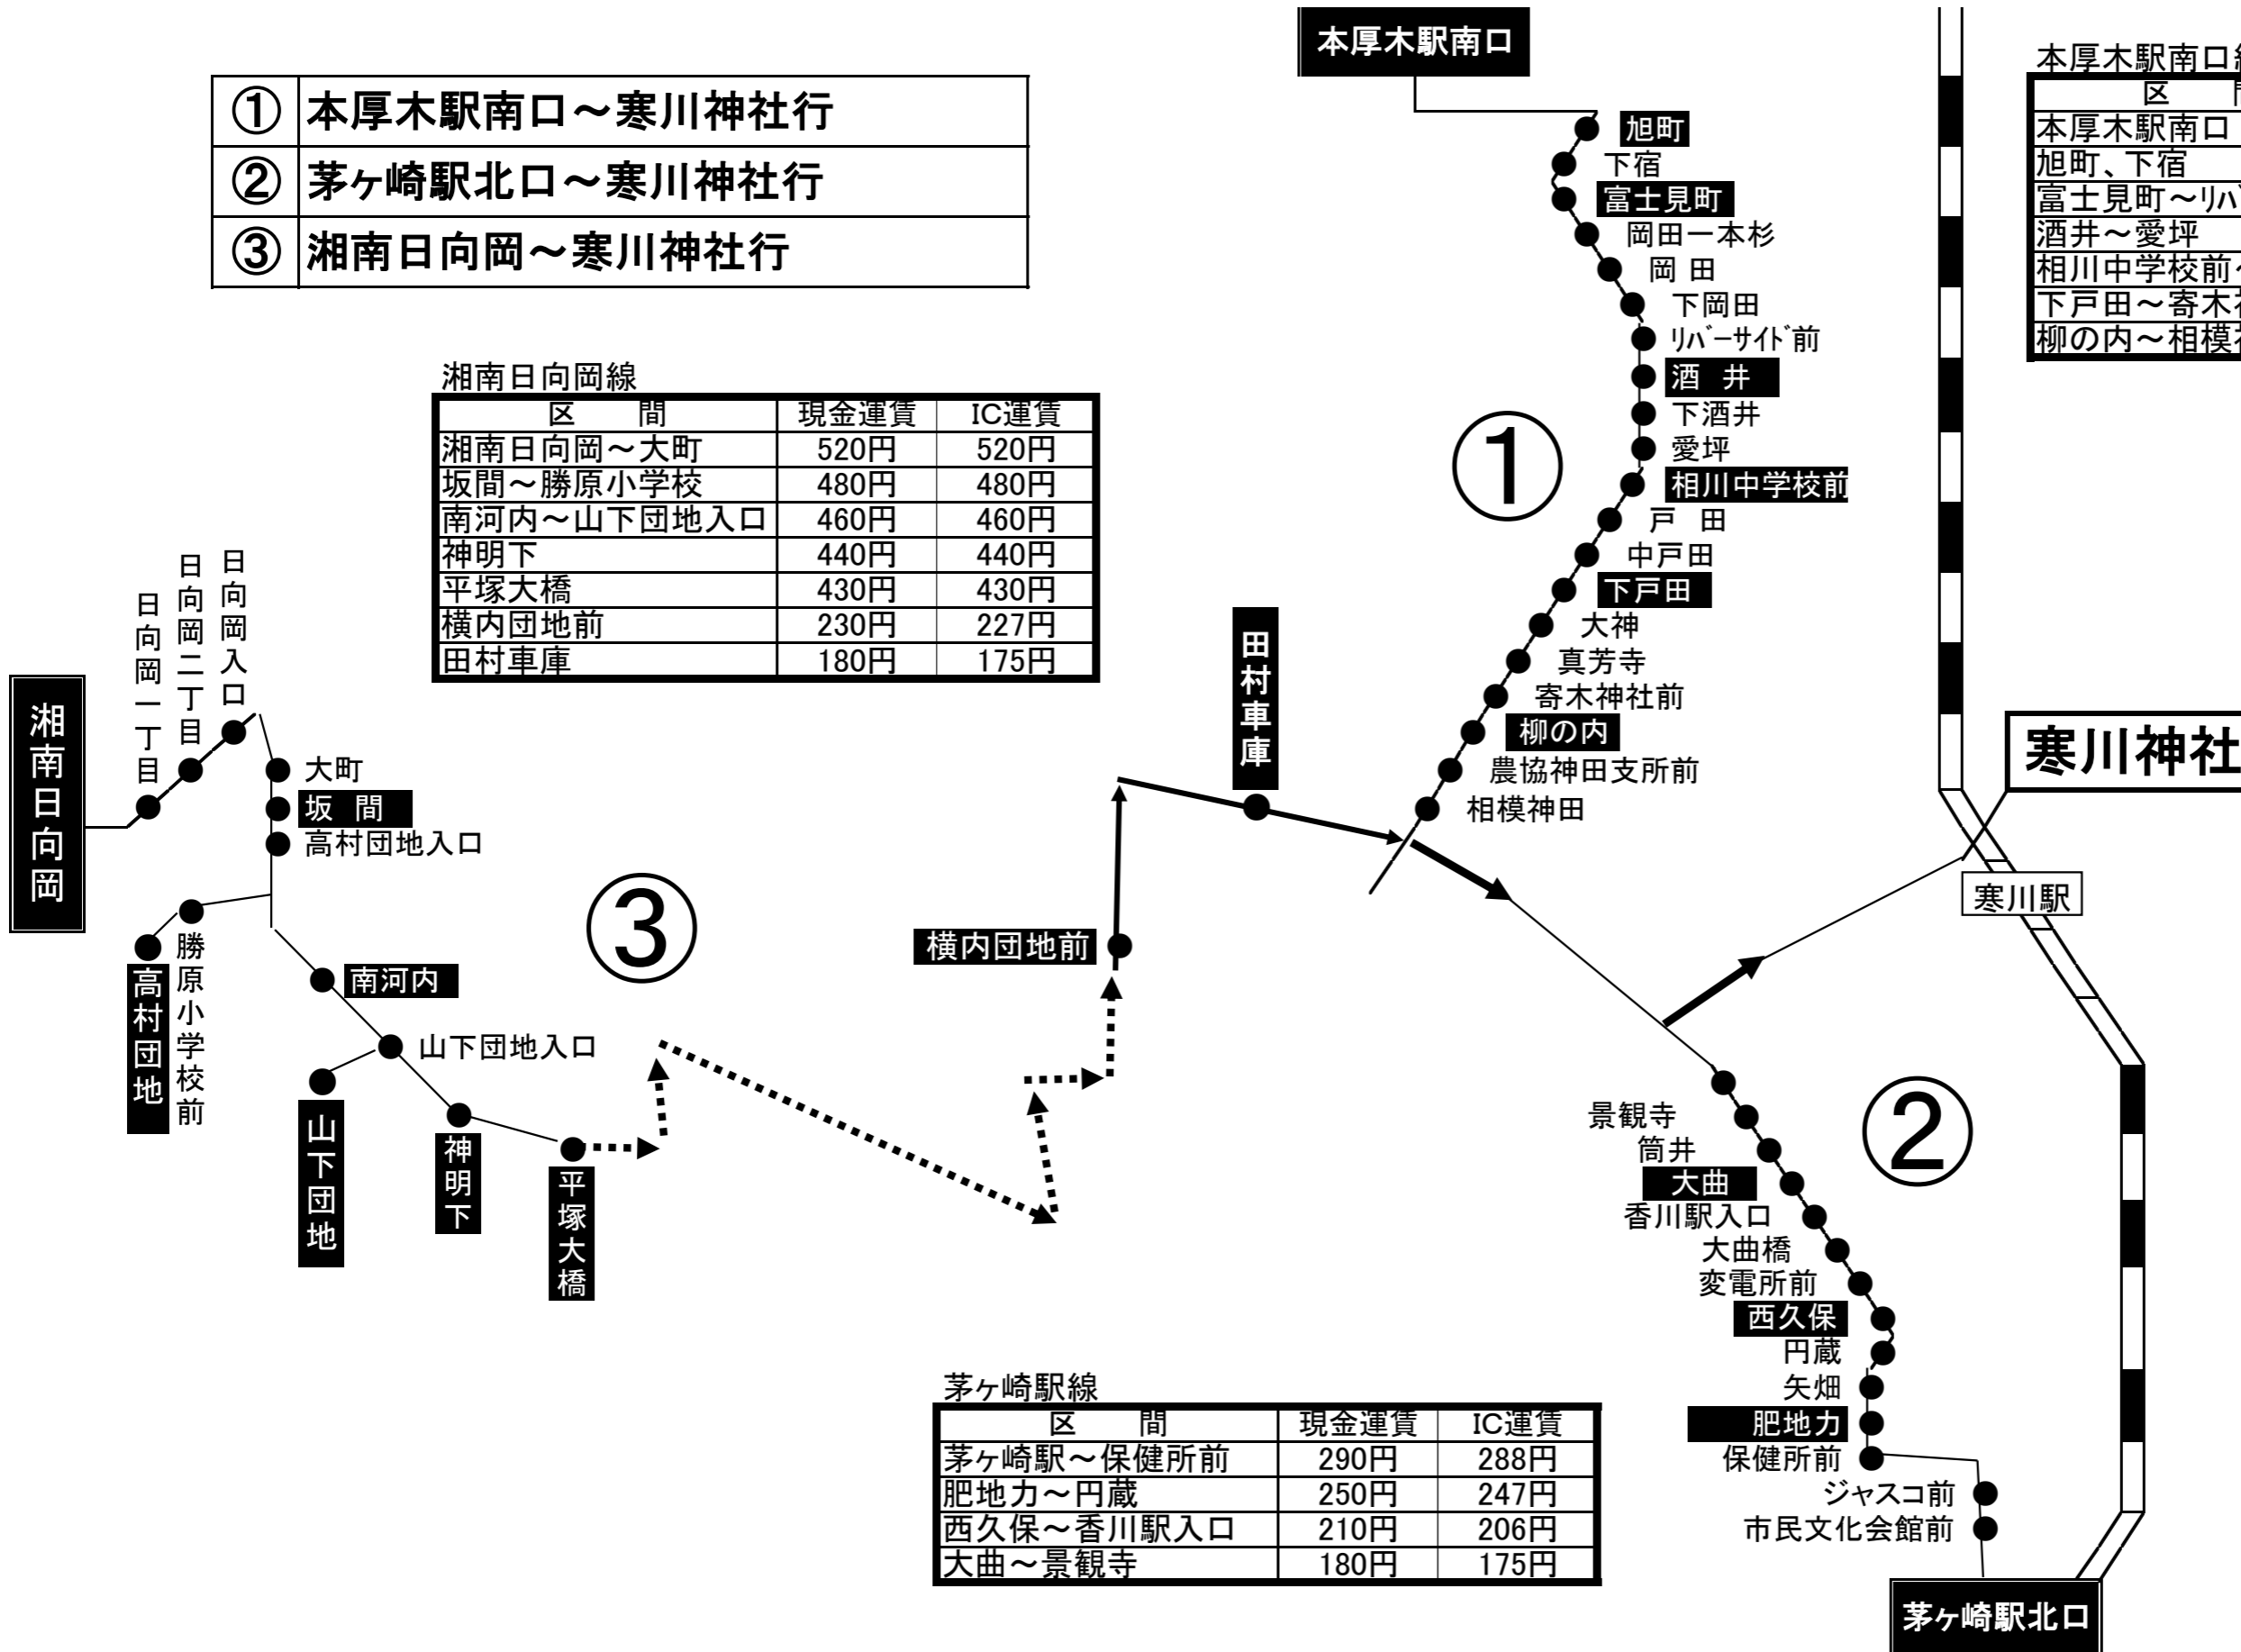

寒川神社初詣臨時バス路線図

- ① 本厚木駅南口～寒川神社行
- ② 茅ヶ崎駅北口～寒川神社行
- ③ 湘南日向岡～寒川神社行

区 間	現金運賃	IC運賃
本厚木駅南口	400円	400円
旭町、下宿	380円	380円
富士見町～リバーサイト前	360円	360円
酒井～愛坪	310円	309円
相川中学校前～中戸田	270円	268円
下戸田～寄木神社前	230円	227円
柳の内～相模神田	180円	175円

寒川神社

寒川駅

本厚木駅南口

②

①

③

湘南日向岡

茅ヶ崎駅北口

田村車庫

横内団地前

大町
坂間
高村団地入口

南河内

山下団地入口

山下団地

神明下

平塚大橋

景観寺
筒井
大曲
香川駅入口

大曲橋
変電所前
西久保
円蔵
矢畑
肥地力
保健所前

ジャスコ前
市民文化会館前

旭町
下宿
富士見町
岡田一本杉
岡田
下岡田
リバーサイト前
酒井
下酒井
愛坪
相川中学校前
戸田
中戸田
下戸田
大神
真芳寺
寄木神社前
柳の内
農協神田支所前
相模神田