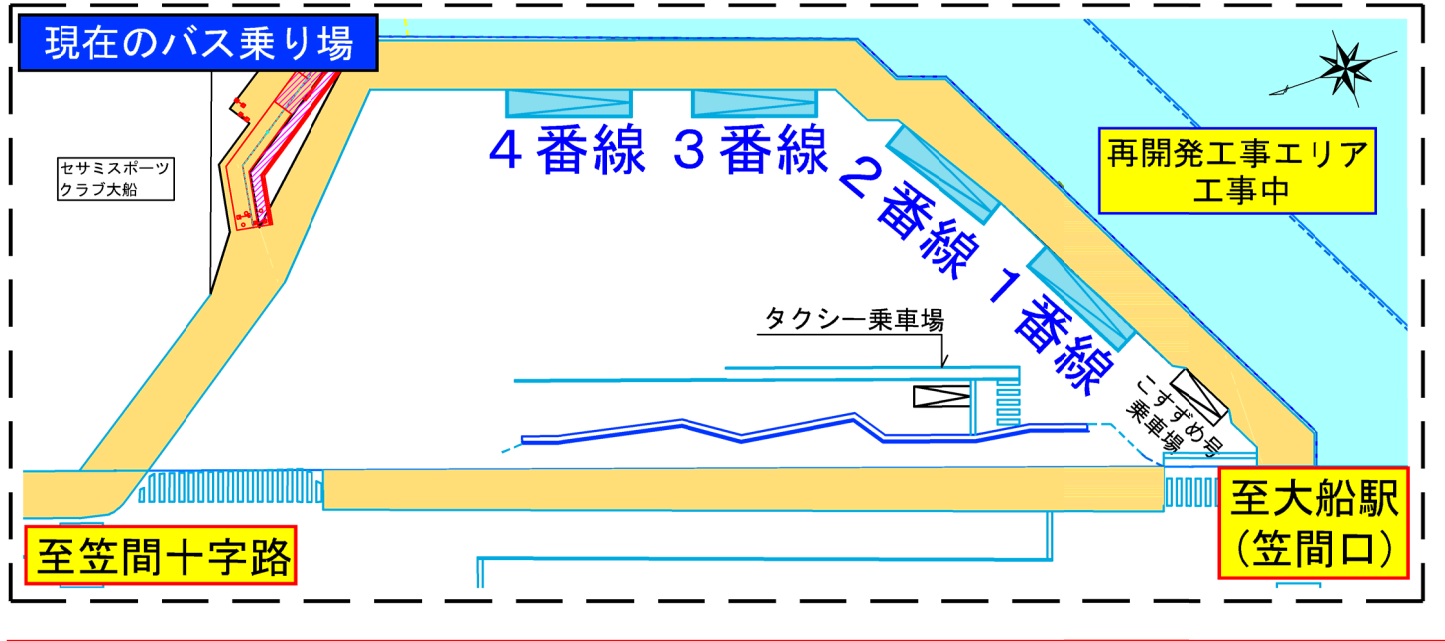

大船駅バス乗り場の移動についてのお知らせ

・使用開始日 平成31年3月16日(土)始発予定

番線	系統番号	経由	行き先
3	船13	天神橋	大船駅
	船14	鎌倉女子大前	湘南ハイツ
	船16	公田団地	本郷車庫前
	船17	天神橋	公田団地
	船24	鎌倉女子大前	公田ハイツ前
	船24	湘南ハイツ	大船駅
	船91	公田団地	上郷ネオポリス
4	船07	天神橋・ネオポリス	栄プール
	船08	天神橋・六浦	金沢八景駅
	船09	天神橋	みどりが丘東
	船15	笠間町・天神橋	本郷車庫前

移動後のバス乗り場

番線	系統番号	経由	行き先
1	船05・江ノ電	天神橋	上大岡駅
	船19	清水橋	港南台駅
	船20	天神橋・本町四丁目	桜木町駅前
	江ノ電	上大岡駅・弘明寺・初音町	横浜駅
	江ノ電	笠間十字路	平島
2	船11	桂台・犬山	上之
	江ノ電	笠間十字路・飯島上町・下倉田	戸塚駅

神奈川中央交通株式会社, 江ノ島電鉄株式会社

大船駅北第二地区市街地再開発組合

電話 0120-677-688