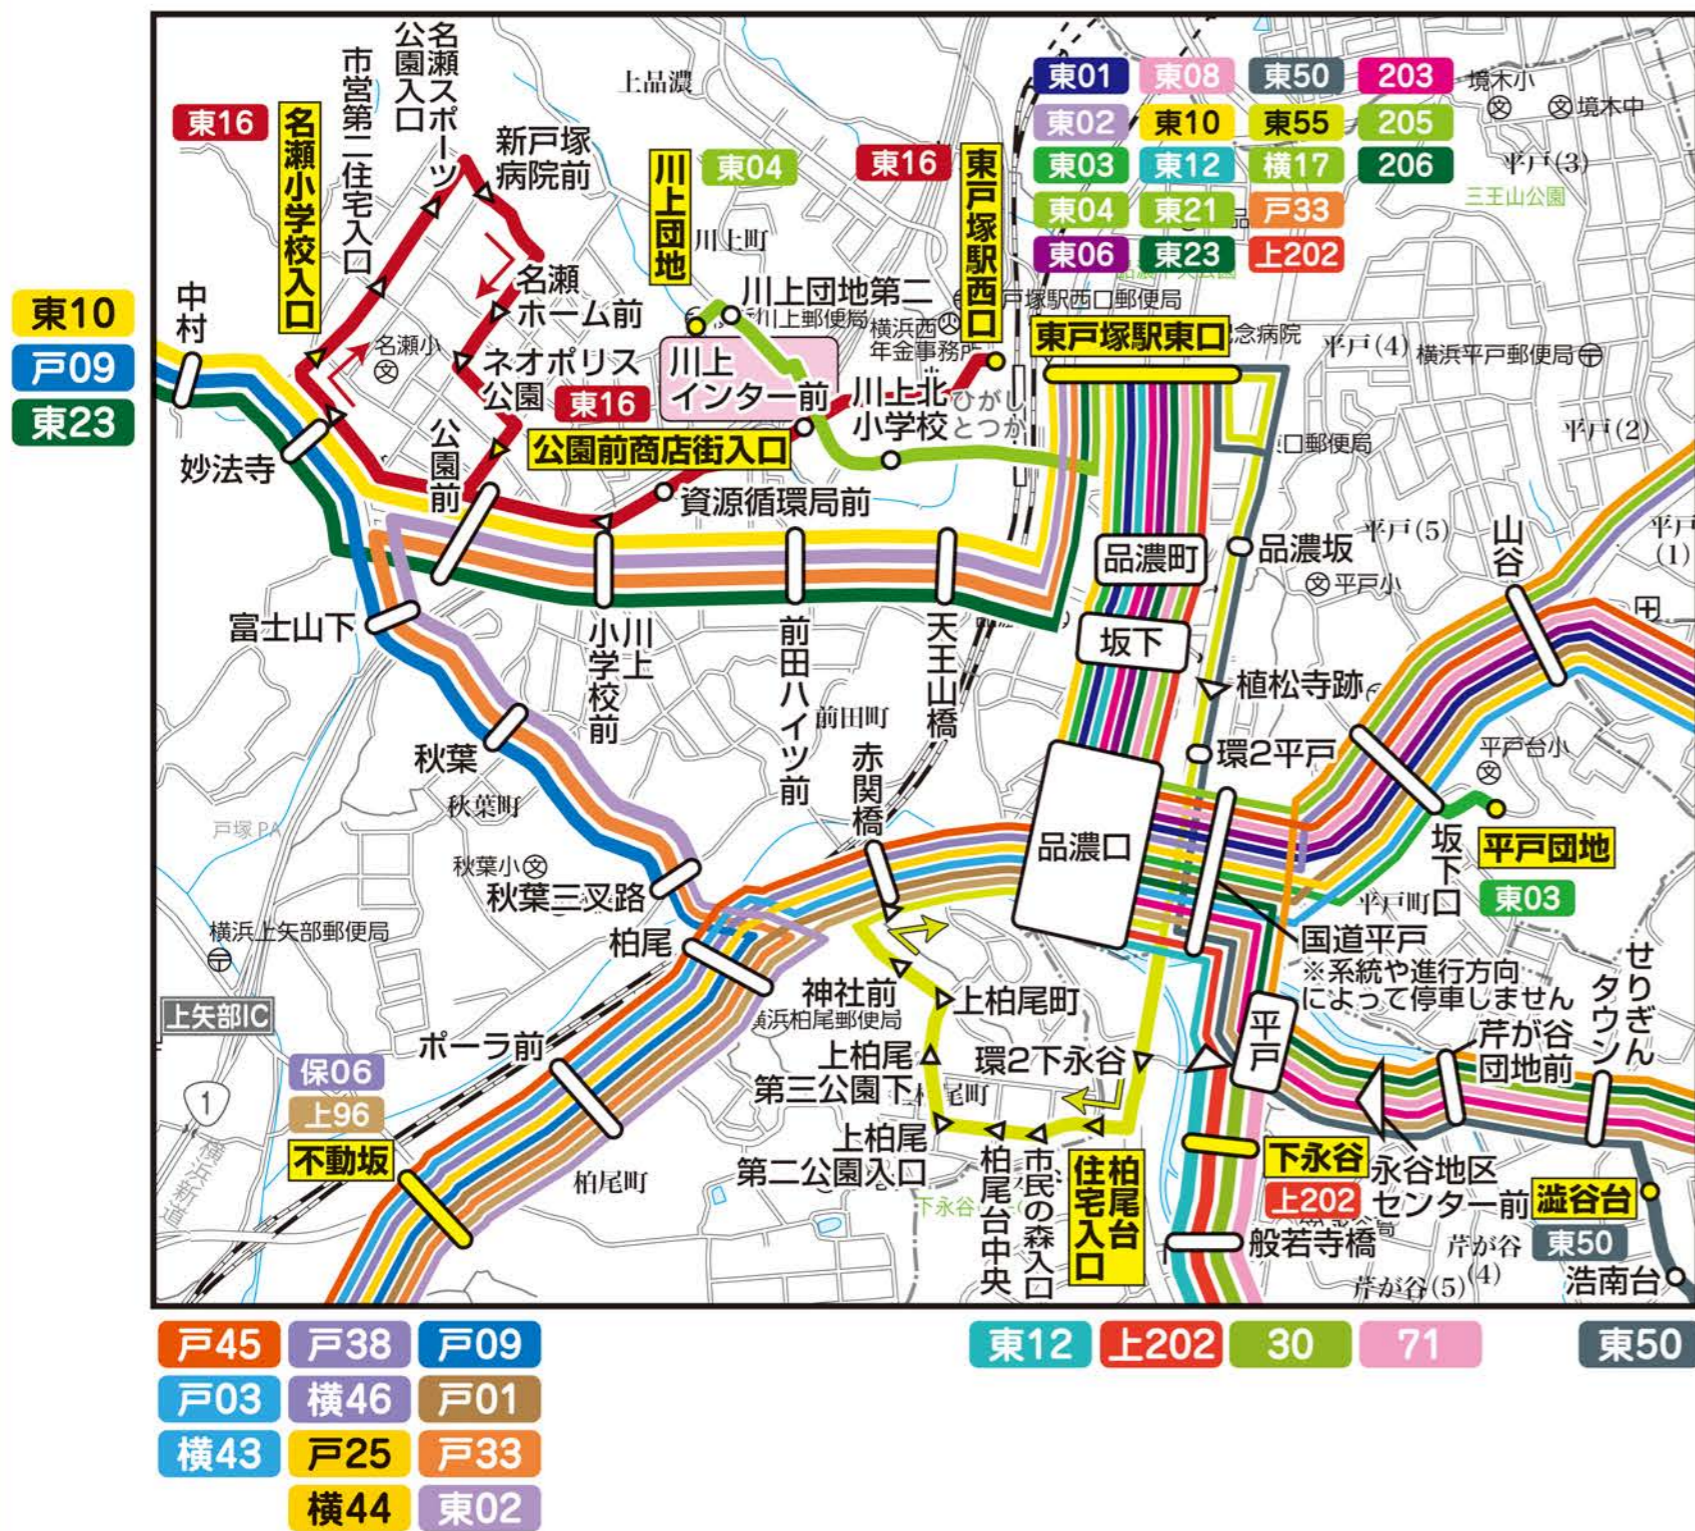

中心部拡大図

系統表

系統番号	起点	経由地	終点	系統番号	起点	経由地	終点
舞01	舞岡	上永谷駅	上大岡駅	横17	東戸塚駅東口	国道平戸・保土ヶ谷	横浜駅西口
舞01	舞岡	日限山	上永谷駅	横43	戸塚駅東口	国道平戸・井土ヶ谷	横浜駅東口
東01	東戸塚駅東口	こども医療センター・弘明寺口	井土ヶ谷下町	横44	戸塚駅東口	こども医療センター	横浜駅東口
東02	東戸塚駅東口	富士山下	舞岡	横46	戸塚駅東口	国道平戸・保土ヶ谷	横浜駅西口
東03	東戸塚駅東口	国道平戸	平戸団地	11	保土ヶ谷駅東口	蒔田駅前・中村橋	桜木町駅前
東04	東戸塚駅東口	川上団地第2	川上団地	30	芹が谷上永谷駅	上大岡駅	上大岡駅
東06	東戸塚駅東口	国道平戸・井土ヶ谷	県庁入口	30	上大岡駅	芹が谷上永谷駅	上大岡駅
東08	東戸塚駅東口	国道平戸	横浜パークタウン第一降車場	30	上大岡駅	芹が谷上永谷駅	上大岡駅
東08	東戸塚駅東口	国道平戸	横浜パークタウン	30	上大岡駅	芹が谷上永谷駅	上大岡駅
東10	東戸塚駅東口	天王山橋	緑園都市駅	60	磯子駅前	蒔田駅前	磯子駅前
東12	東戸塚駅東口	上永谷駅	京急ニュータウン	60	磯子駅前	弘明寺	蒔田中学校前
東16	東戸塚駅西口	新戸塚病院前	東戸塚駅西口	71	上大岡駅	芹が谷南高校前	上大岡駅
東16	東戸塚駅西口	新戸塚病院前	公園前商店街入口	71	上大岡駅	最戸町	芹が谷
東16	名瀬小学校入口	新戸塚病院前	東戸塚駅西口	71	上大岡駅	南高校前	芹が谷上大岡駅
東21	東戸塚駅東口	国道平戸・保土ヶ谷	水道道	71	芹が谷南高校前	上大岡駅	上大岡駅
東23	東戸塚駅東口	領家一丁目	弥生台駅	77	芹が谷平戸・保土ヶ谷	横浜駅東口	横浜駅東口
東50	東戸塚駅東口	環2平戸・見晴台	上永谷駅	203	東戸塚駅東口	芹が谷	芹が谷
東50	澁谷台	浩南台・見晴台	上永谷駅	203	東戸塚駅東口	芹が谷	上大岡駅
東55	東戸塚駅東口	上柏尾町	東戸塚駅東口	203	東戸塚駅東口	芹が谷(深夜)	上大岡駅
東55	柏尾台住宅入口	上柏尾町	東戸塚駅東口	205	東戸塚駅東口	国道平戸・平和台	保土ヶ谷駅東口
戸01	戸塚駅東口	国道平戸・弘明寺口	井土ヶ谷下町	206	東戸塚駅東口	蒔田駅前	東戸塚駅東口
戸03	戸塚駅東口	国道平戸・井土ヶ谷	本町四丁目				
戸03	戸塚駅東口	国道平戸・井土ヶ谷	県庁入口				
戸09	戸塚駅東口	秋葉	緑園都市駅				
戸22	戸塚駅東口	ブリヂストン前	舞岡				
戸22	戸塚駅東口	ブリヂストン前(深夜)	舞岡				
戸25	戸塚駅東口	国道平戸	こども医療センター				
戸33	戸塚駅東口	秋葉	東戸塚駅東口				
戸38	戸塚駅東口	国道平戸・平和台	保土ヶ谷駅東口				
戸38	戸塚駅東口	国道平戸(深夜)	保土ヶ谷駅東口				
戸38	保土ヶ谷駅東口	国道平戸(深夜)	戸塚駅東口				
戸45	戸塚駅東口	こども医療センター・南区総合庁舎前	桜木町駅前				
保06	保土ヶ谷駅東口	国道平戸	不動坂				
保06	保土ヶ谷駅東口	国道平戸(深夜)	不動坂				
井10	井土ヶ谷下町	別所中里台	こども医療センター				
井11	井土ヶ谷下町	弘明寺口・南永田中央	南永田団地				
井12	井土ヶ谷下町	弘明寺口・引越坂	横浜パークタウン				
井12	井土ヶ谷下町	弘明寺口・引越坂	横浜パークタウン第一降車場				
上202	下永谷南高校前	上大岡駅	上大岡駅				
上202	東戸塚駅東口	南高校前	上大岡駅				
上31	上大岡駅	公務員住宅中央	上大岡駅				
上31	下野庭三田吉	原	上大岡駅				
上31	公務員住宅中央吉	原	上大岡駅				
上96	上大岡駅	芹が谷(深夜)	不動坂				

※ 行先(経由)については右の表をご覧ください。