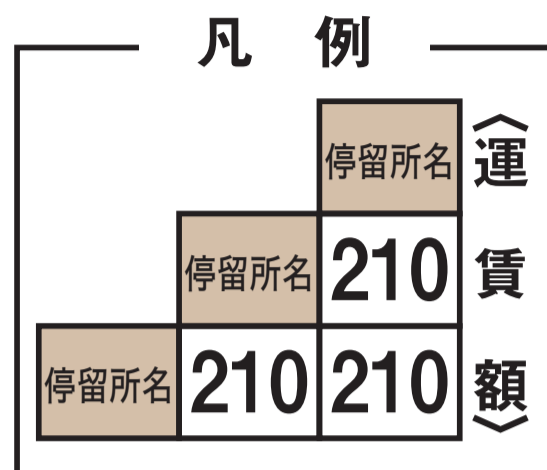

※ 行先(経由)については右の表をご覧ください。

運賃表

2023年7月1日実施

- 1枚のICカードで運賃を全額お支払いの場合IC運賃を適用します。それ以外は現金運賃を適用します。
- 小児（小学生以下）運賃は現金運賃の場合 大人運賃の半額とし10円未満の端数は10円単位に切り上げIC運賃の場合 全路線1乗車50円深夜運賃の場合は大人運賃の半額とし1円未満の端数は1円単位に四捨五入
- 旅客（6才未満を除く）が同伴する小児の運賃
 - (1) 1才未満の幼児は無料
 - (1) 旅客1人につき1才以上～6才未満の小児2人まで無料
- 手荷物の運賃
 - 次の各項の1に該当するもの1個について乗降停留所間の大人運賃の半額とし端数について現金運賃の場合 10円未満の端数は10円単位に切り上げIC運賃の場合 1円未満の端数は1円単位に四捨五入
 - (1) 総重量……………10キログラムをこえるもの
 - (1) 総容量……………0.027m³ (0.3m立方) をこえるもの
 - (1) 長さ……………1mをこえるもの