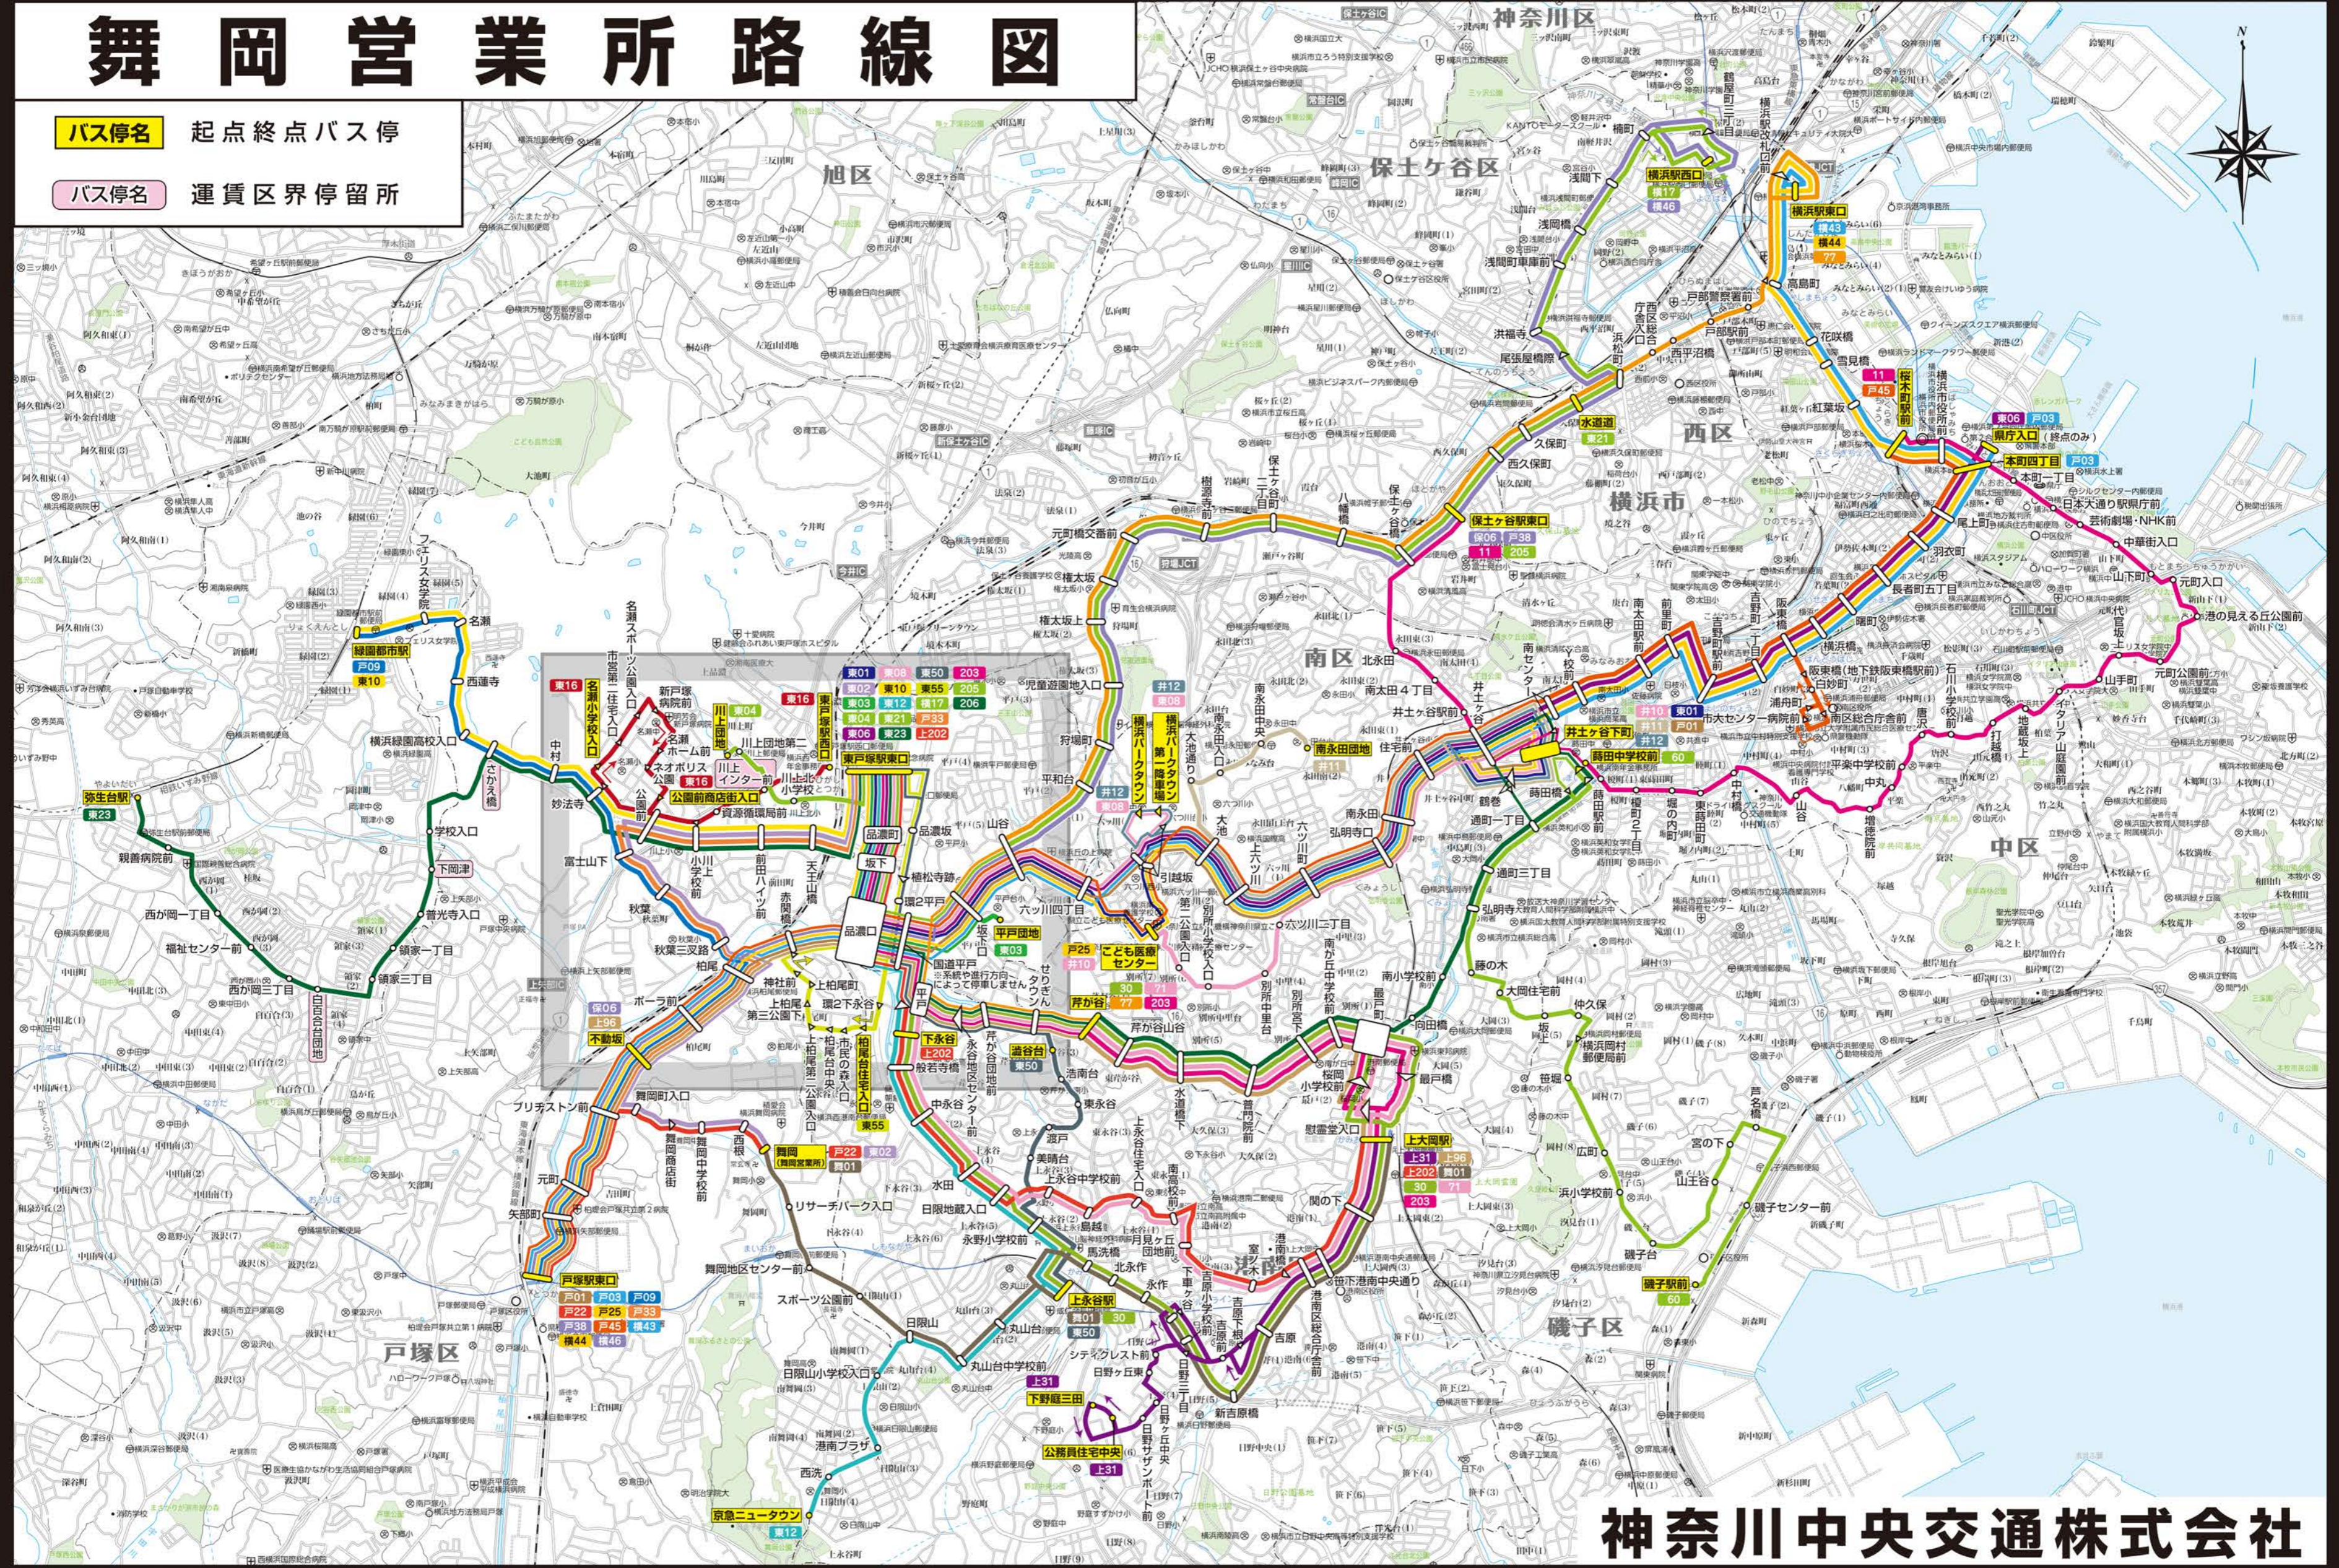

舞岡営業所路線図

バス停名 起点終点バス停

バス停名 運賃区界停留所

神奈川中央交通株式会社