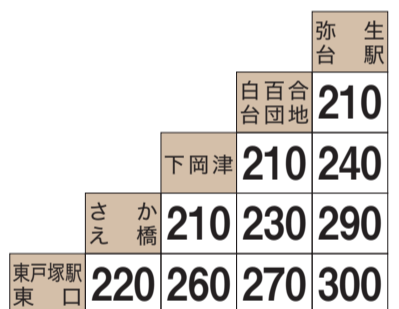

※ 行先(経由)については右の表をご覧ください。

運賃表

2023年7月1日実施

- 1枚のICカードで運賃を全額お支払いの場合IC運賃を適用します。それ以外は現金運賃を適用します。
- 小児（小学生以下）運賃は現金運賃の場合 大人運賃の半額とし10円未満の端数は10円単位に切り上げIC運賃の場合 全路線1乗車50円深夜運賃の場合は大人運賃の半額とし1円未満の端数は1円単位に四捨五入
- 旅客（6才未満を除く）が同伴する小児の運賃
 - (1) 1才未満の幼児は無料
 - (1) 旅客1人につき1才以上～6才未満の小児2人まで無料
- 手荷物の運賃
 - 次の各項の1に該当するもの1個について乗降停留所間の大人運賃の半額とし端数について現金運賃の場合 10円未満の端数は10円単位に切り上げIC運賃の場合 1円未満の端数は1円単位に四捨五入
 - (1) 総重量……………10キログラムをこえるもの
 - (1) 総容量……………0.027m³ (0.3m立方) をこえるもの
 - (1) 長さ……………1mをこえるもの

井土ヶ谷下町～南永田団地線

東戸塚駅東口～横浜パークタウン線

東戸塚駅東口～井土ヶ谷下町線
(こども医療センター経由)

東戸塚駅東口～県庁入口線

東戸塚駅東口～戸塚駅東口線
(秋葉経由)

東戸塚駅東口～弥生台駅線
(領家一丁目経由)

東戸塚駅東口循環線
(蒔田駅前経由)

東戸塚駅東口～上大岡駅線
(芹が谷経由)
(南高校前経由)