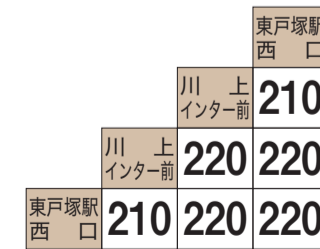

戸塚駅東口～横浜駅東口線
(井土ヶ谷経由)

戸塚駅東口～舞岡線

戸塚駅東口～緑園都市駅線

東戸塚駅西口循環線
(新戸塚病院前経由)

神奈川中央交通株式会社 舞岡営業所