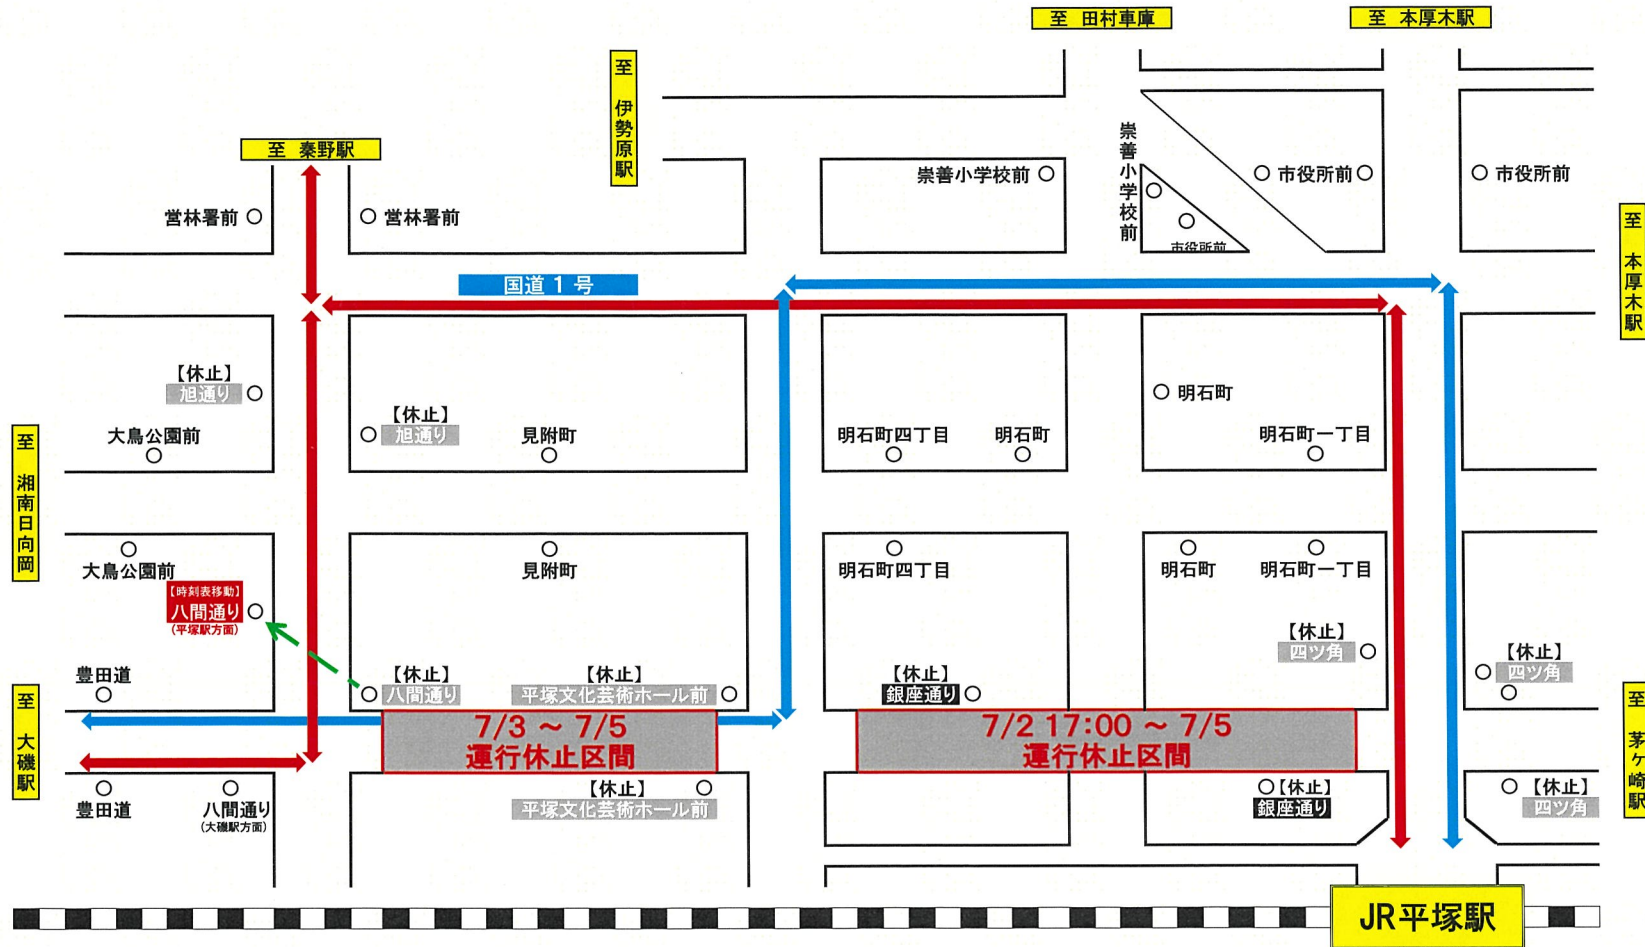

2026年7/2(木)～7/5(日)バス迂回運行のお知らせ

期間中に【銀座通り】、【平塚文化芸術ホール前】、【八間通り】バス停を通るバスは、
国道1号線へ迂回します。詳しくは、下記案内図をご確認ください。

毎度ご乗車いただき、ありがとうございます。
来る、7月2日(木)17時から7月5日(日)最終便(深夜バスを含む)までの間、湘南ひらつか七夕まつり開催に伴い、
一部バス路線を迂回し運行いたしますので、お間違えのないようご利用の程お願い申し上げます。

バス停
7/2 17:00 ~ 7/5
休止バス停

バス停
7/3 始発 ~ 7/5
休止バス停

移設バス停
7/3 始発 ~ 7/5
【八間通り】※平塚駅北口方面のみ

バスの迂回経路 2
7/2 17:00 ~ 7/5 最終便までの迂回経路
7/3 始発 ~ 7/5 最終便までの迂回経路 (深夜バスを含む)