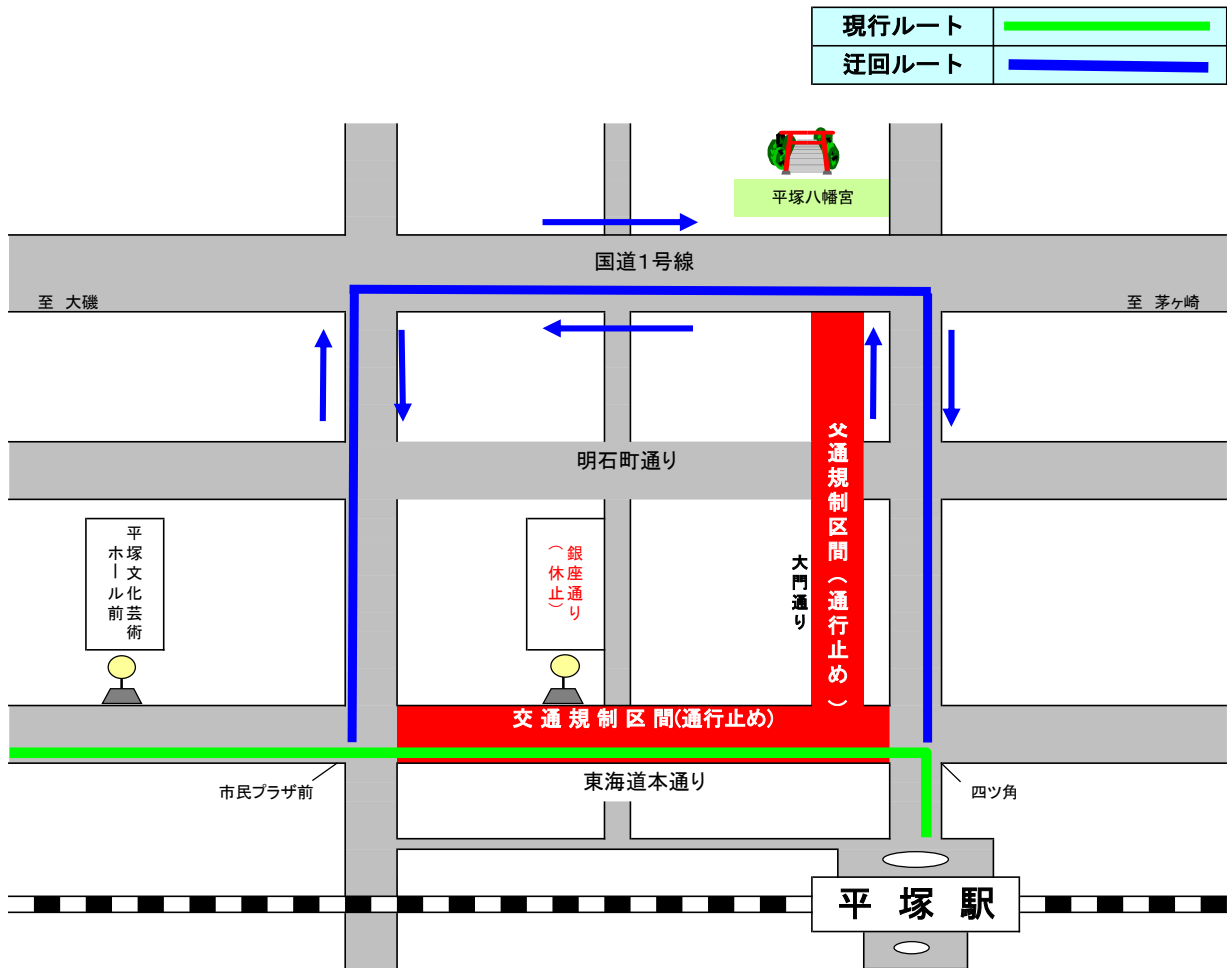

# 平塚八幡宮國府祭神輿渡御 迂回運行略図

迂回運行日：2026年5月5日(火・祝) 17:45～20:00

## ■ 迂回運行略図

## ■ 迂回運行系統

平20	平塚駅北口	～	八間通り・南原	～	金田公民館
平21	平塚駅北口	～	豊田道・市民病院	～	金田公民館
平22	平塚駅北口	～	諏訪町・平塚農商高校	～	市民病院前
平26	平塚駅北口	～	古花水・市民病院	～	高村団地
平29	平塚駅北口	～	古花水・山下団地	～	高村団地
平33	平塚駅北口	～	花水橋・下出縄	～	松岩寺
平47	平塚駅北口	～	花水・大磯駅	～	二宮駅南口
平71	平塚駅北口	～	南平橋・金目	～	秦野駅
平74	平塚駅北口	～	金目・下大槻団地	～	秦野駅
平75	平塚駅北口	～	金目・上井ノ口	～	秦野駅南口
平88	平塚駅北口	～	城島・八間通り	～	伊勢原駅南口