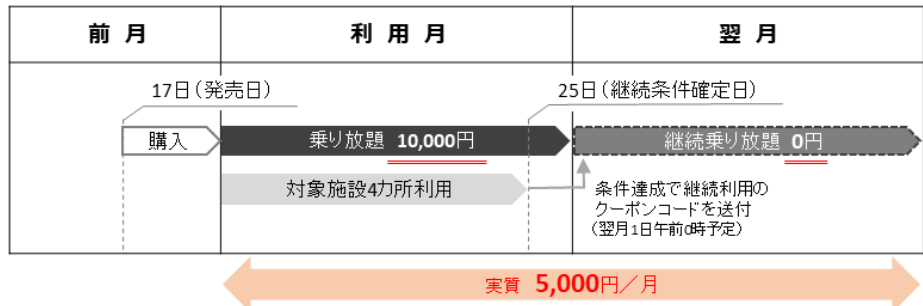

※チケット利用月の25日までに対象施設全40カ所のうち任意の4カ所を利用し、各施設内貼付のQRコードを「EMo t」で読み込んでいただいた方に、翌月分無料チケット取得用クーポンコードを翌月1日0時にメールにて配布いたします。

※ご利用後のアンケートにご協力いただいた方全員に、神奈中オリジナルグッズ（非売品）をプレゼントします。

※QRコードはデンソーウェーブの登録商標です

乗車対象

神奈川中央交通グループ路線バス全線

平日ダイヤは9時以降、土曜・休日ダイヤは終日利用可能

（ただし高速バス・空港リムジンバス・深夜急行バス等は利用不可）

※深夜バスをご利用の場合は、車内の運賃表示器に表示されているご利用区間の運賃の半額をお支払いください。

2. チケット使用方法

(1) 路線バスでの利用

- 運賃先払いの場合は、乗車時にチケット画面を乗務員にご提示ください。
- 運賃後払いの場合は、整理券をお取りいただき、降車時に現金投入口に整理券をお入れいただいた後、チケット画面を乗務員にご提示ください。
- 平日ダイヤご利用の際は、乗務員への提示時の時刻が**9時**を過ぎていることをご確認ください。

(2) 対象施設での利用

- 対象施設は全40カ所あります。**チケット利用月の25日までに**そのうち**4カ所**をご利用いただき、各対象施設内に設置のQRコードを「EMo t」にて読み込んでいただきます。
- 4カ所分の対象施設のQRコードの読み込みを完了すると、保有している「対象施設認証チケット」が「使用済」になり、条件達成となります。
- 対象施設は、以下のとおりです。

No.	対象施設	住所
1	らーめん花樂 大船店	神奈川県横浜市栄区上郷町690-5
2	らーめん花樂 荻野店	神奈川県厚木市下荻野1200-6
3	らーめん花樂 上溝店	神奈川県相模原市中央区上溝5-3-7
4	らーめん花樂 相模新橋店	神奈川県横浜市泉区新橋町1877-1
5	らーめん花樂 下瀬谷店	神奈川県横浜市瀬谷区下瀬谷3-1-11
6	らーめん花樂 函師店	東京都町田市函師1644
7	らーめん花樂 田谷店	神奈川県横浜市栄区田谷町146-1
8	らーめん花樂 中津店	神奈川県愛甲郡愛川町中津147-3