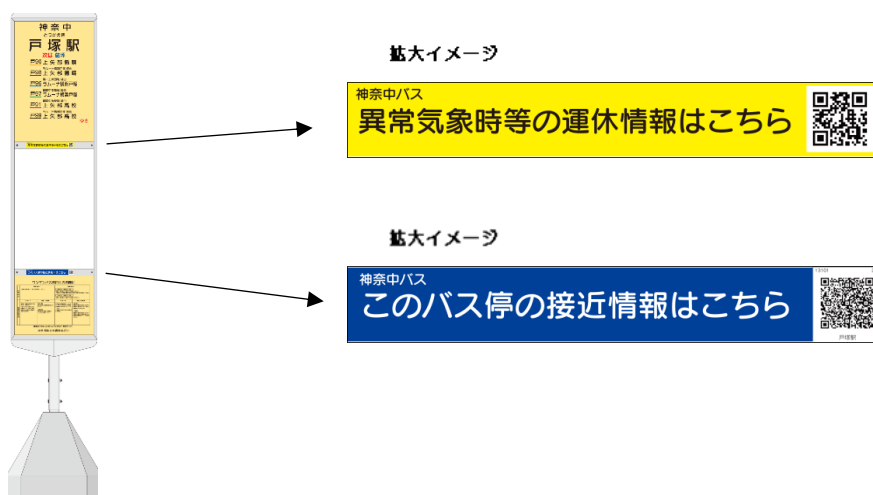

○バスロケーションシステムの改良

弊社路線バスが運行するバス停（一部バス停を除く）に、2種類のQRコード付きのステッカーを貼付いたします。本QRコードは、リアルタイムなバスの接近情報にアクセスできるものと、異常気象時等における運休情報を確認できるよう弊社ホームページにアクセスできるものとなっています。

今回のステッカーの貼付に合わせて、神奈中バスロケーションのシステム改良を行い、スマートフォンで本QRコードを読み取ると、そのバス停の接近情報が表示されます。

（最大30件まで表示）

貼付イメージ

本QRコードの詳細は下記のとおりです。

記

1. QRコードの概要（接近情報）

対象路線	神奈川中央交通グループ路線バス全線 （ただし一部の路線バス・コミュニティバス・高速バス・ 空港リムジンバス・深夜急行バス等は除く）
サービス開始日	2023年7月1日（土）より、ステッカー貼付が完了しているバス停から順次利用可能

2. QRコードの概要（運休情報）

対象路線	神奈川中央交通グループ路線バス全線
サービス開始日	ステッカー貼付が完了しているバス停から順次利用可能